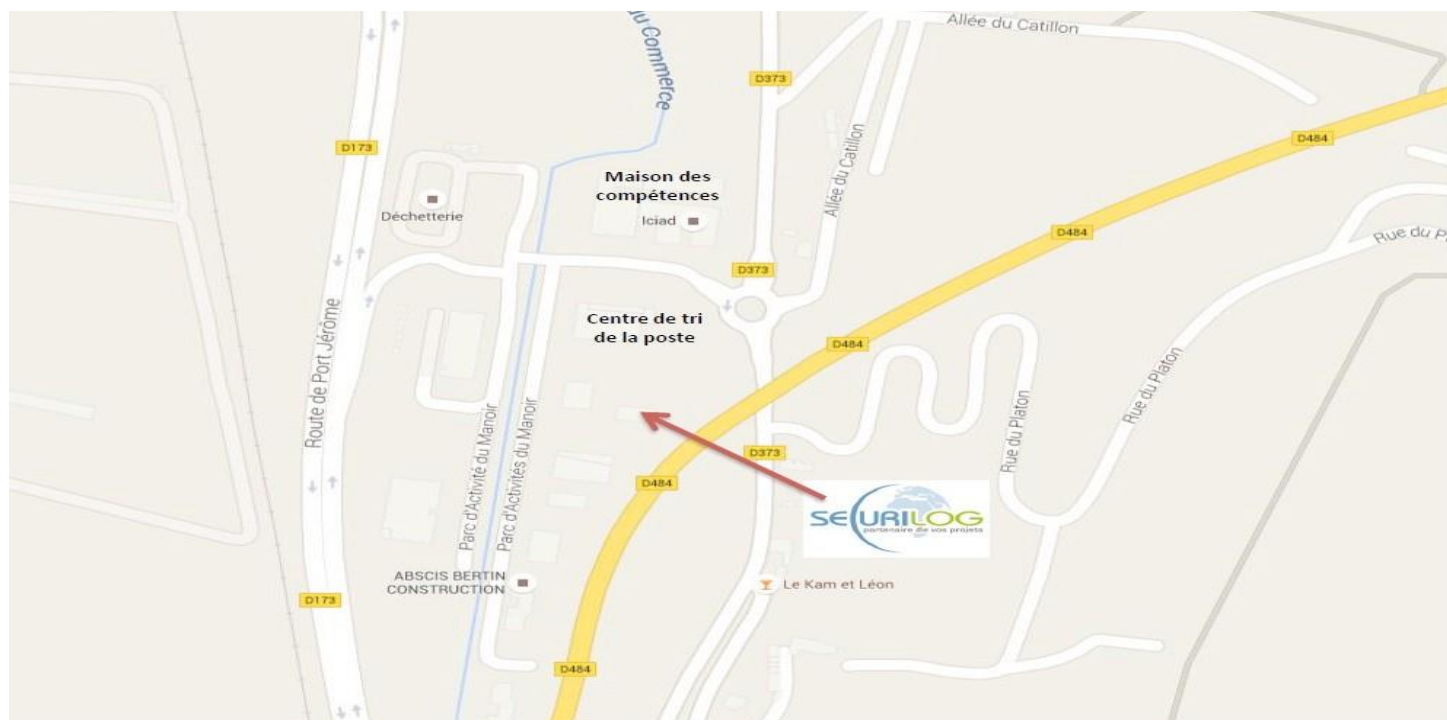

ACCÈS AU CENTRE DE FORMATION SECURILOG

Le centre de formation de Port-Jérôme se situe 3 rue des terrasses,
76330 Port-Jérôme-sur-Seine

Nos locaux sont accessibles aux personnes en situation de handicap.

Les modalités et procédure d'accueil du personnel en situation de handicap sont disponibles sur notre site à l'adresse :

<https://www.securilog.fr/formation/>

Pour vous y rendre :

Accessible en voiture :
coordonnées GPS : **49.48926 ; 0.56627**